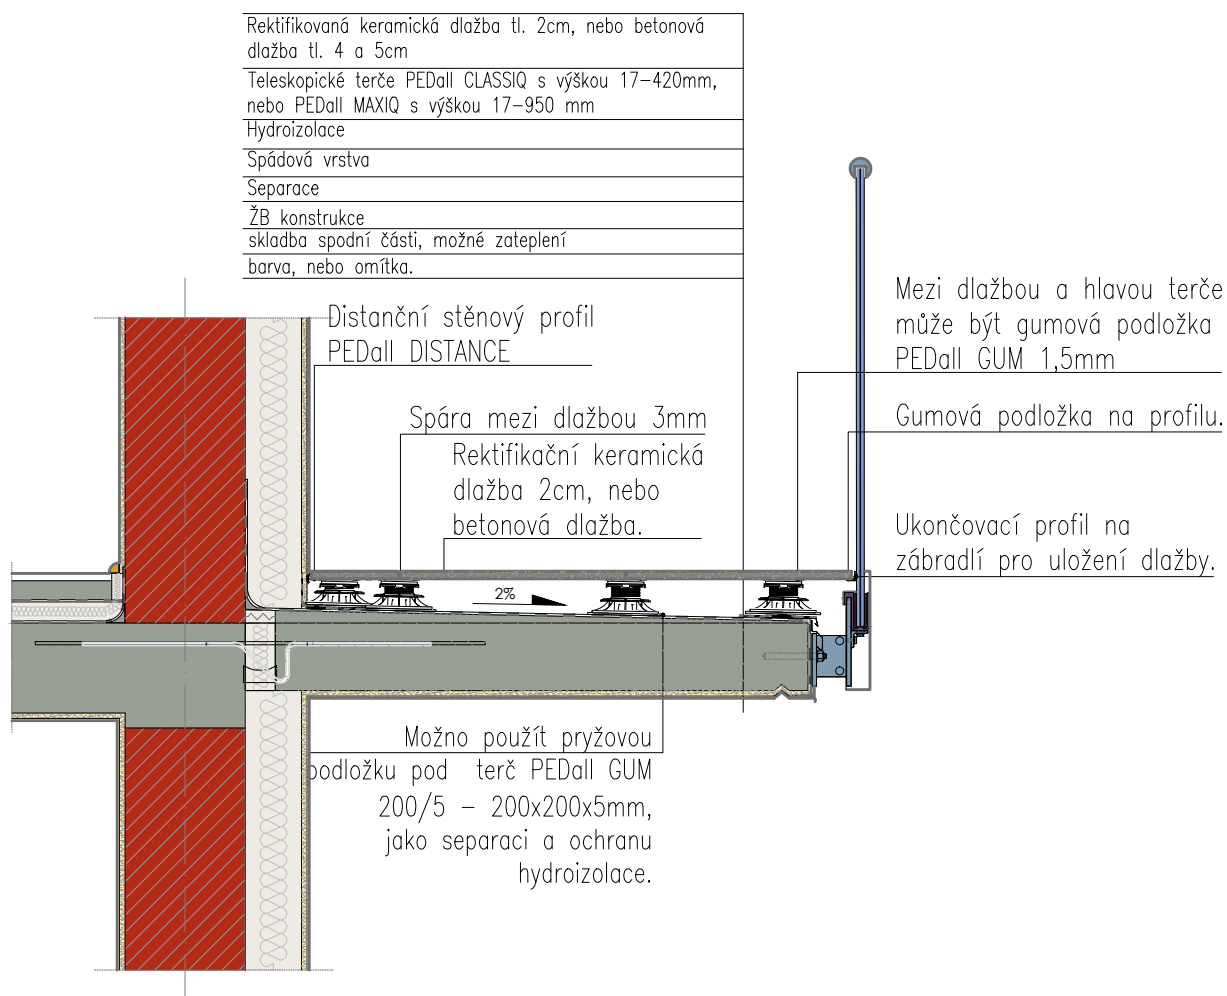

8
[mm]

10÷15
[mm]

16
[mm]

17–30
[mm]

30–45
[mm]

45–70
[mm]

70–120
[mm]

120–220
[mm]

220–420
[mm]

KERAMICKÁ A BETONOVÁ DLAŽBA NA BALKÓNĚ BEZ TEPELNÉ IZOLACE

Dlažba v rovině.

KERAMICKÁ A BETONOVÁ DLAŽBA NA BALKÓNĚ
BEZ TEPELNÉ IZOLACE

COPYRIGHT 2020 - PEDall - systém suché pokládky teras Od ALLIQ s.r.o.